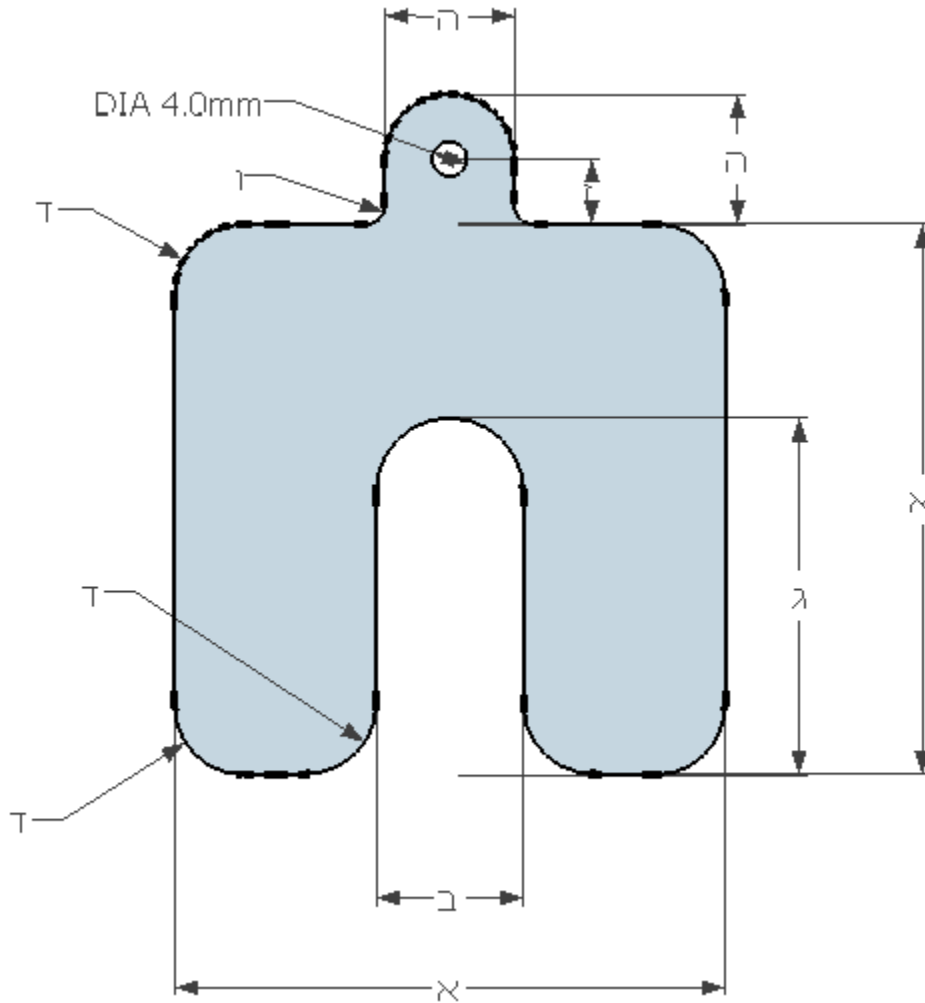

שרטוט מרווחן בצורת פרסה

ז	ו	ה	ד	ג	ב	א	לבורג	גודל
6	2	12	6	32	14	50	1/2"	A (2")
7.5	2	15	8	41	17	63.5	5/8"	BB (2.5")
9	2	18	9.5	49	20.5	76	3/4"	B (3")
12	3	24	12	65	30	101	1-1/8"	C (4")
15	4	30	16	82	40	127	1-1/2"	D (5")

* כל המידות במ"מ